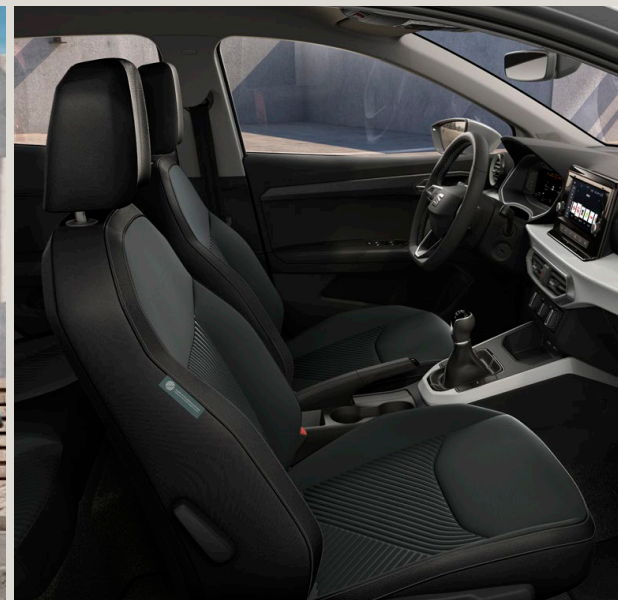

Ibiza by SEAQUAL®

Surfez sur la vague du style avec le nouveau pack SEAQUAL® disponible sur Ibiza COPA.

- Sellerie spécifique **CALLELA SEAQUAL® YARN** sans rangements sous les sièges
- Insert de console centrale **Gris NASA**
- Jantes alliage 17" **URBAN NIGHT**
- Sièges conducteur et passager réglables en hauteur

☒ [04 + P02] – Prix client 405 €
Incompatible avec le Pack Rangement (PFA)

Un pack sur-mesure pour un style inimitable à l'intérieur comme à l'extérieur

SEAQUAL® est un organisme qui collecte et traite les déchets marins plastiques dans le but de nettoyer les mers et océans.

Ces matériaux sont ensuite transformés en un textile technique, le SEAQUAL® YARN, qui recouvre les sièges de l'Ibiza COPA by SEAQUAL®.

De quoi se distinguer sur les routes tout en réalisant une action pour l'environnement !