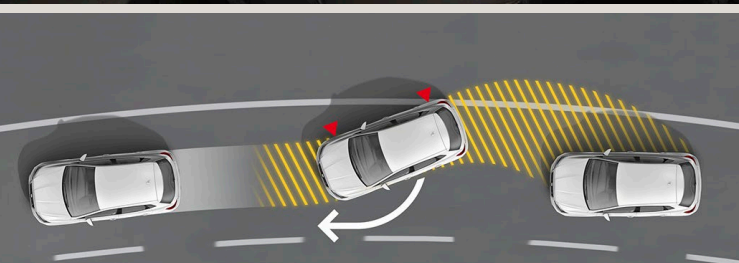

Principaux équipements de série

Design & Extérieur

- Pare-chocs, poignées de portes et rétroviseurs extérieurs peints dans la couleur de la carrosserie
- Signature "Ibiza" manuscrite sur le hayon
- Logos SEAT satinés à l'avant, à l'arrière et sur le volant

Confort & Intérieur

- Rétroviseurs extérieurs réglables électriquement intégrant les répéteurs de clignotants latéraux
- Siège conducteur réglable en hauteur
- Volant sport multifonction à méplat en cuir
- Vitres avant électriques
- Tapis de sol textile à l'avant et à l'arrière
- Banquette rabattable 2/3 - 1/3
- Verrouillage centralisé avec 2 télécommandes
- Couvercle rabattable
- 2 lampes de lecture à l'avant
- Pare-soleil avec miroirs de courtoisie et porte-carte côté conducteur
- 3 appuie-têtes à l'arrière

Info-divertissement

- Radio numérique DAB
- Connectivité 2x USB-C et Bluetooth®
- SEAT CONNECT

Sécurité & Aides à la conduite

- Digital Cockpit 8" avec ordinateur de bord
- Capteur de luminosité
- Airbags frontaux, latéraux et rideaux (passager déconnectable)
- Alerte de non-bouclage des ceintures à l'avant et à l'arrière
- Anti-blocage des roues (ABS) et contrôle de stabilité électronique (ESC)
- Aide au démarrage en côte (HHC)
- Antipatinage électronique (ASR)
- Détection de fatigue
- Front Assist avec détection de piétons et cyclistes
- Régulateur/limiteur de vitesse
- Antidémarrage électronique
- Lane Assist - aide au maintien dans la voie
- Détection de sous-gonflage des pneumatiques
- Ceintures de sécurité à 3 points
- 2 Fixations ISOFIX + Top Tether intégrés aux sièges arrière
- Appel d'urgence eCall
- Kit anticrevaison
- Garantie 2 ans, kilométrage illimité