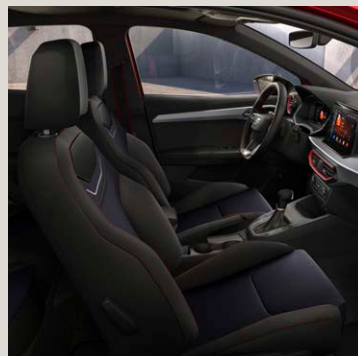

- Sellerie textile bleue LE MANS bi-matière avec surpiqûres rouges
- Planche de bord moussée et contre-portes avant avec inserts Gris Acier

☒ [BZ] - Sièges avant ergonomiques