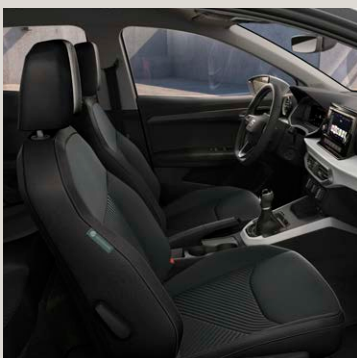

[BZ] - Sièges avant ergonomiques

- Sellerie suédine noire avec surpiqûres rouges
- Planche de bord moussée et contre-portes avant avec inserts Gris Acier

[BZ + PL7] - Prix client 475€

- Sellerie spécifique CALLELA SEAQUAL® YARN sans rangements sous les sièges
- Planche de bord moussée et console centrale avec inserts Gris NASA