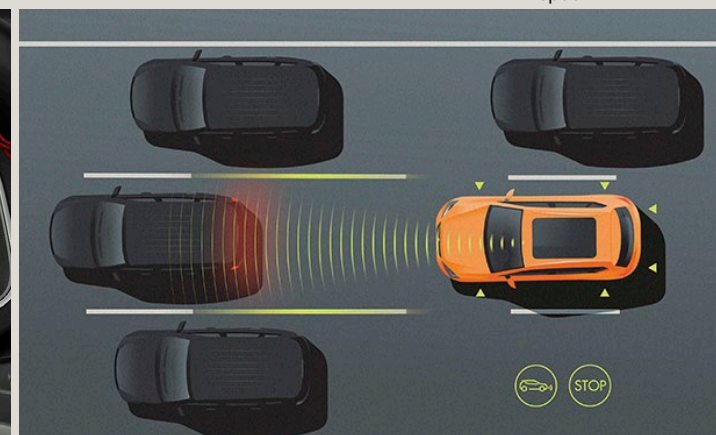

Packs d'aides à la conduite semi-autonome

	Pack Drive Assist M Light	Pack Drive Assist M	Pack Drive Assist XL
Régulateur de vitesse adaptatif ACC	✓	✓	✓
Light Assist	✓	✓	✓
Sign Assist		✓	✓
Lane Assist Plus			✓
Traffic Jam Assist			✓
PRIX CLIENT / FINITIONS	[B] [C] - [PAC] - Prix client 265 € Incompatible avec le système de navigation NaviSystem+ 9,2"	[B] [C] [F] [FX] - [PDG] - Prix client 265 € Oblige le système de navigation NaviSystem+ 9,2"	[F] - [PDL] - Prix client 410 € [FX] - [PDL] - Prix client 145 €

Technolab : les technologies SEAT décryptées

- **ACC (Régulateur de vitesse adaptatif)** - Maintient la distance de sécurité souhaitée avec le véhicule qui précède, en ajustant automatiquement le freinage et l'accélération
- **Light Assist (Feux de route intelligents)** - Alterne automatiquement feux de route et feux de croisement en fonction du trafic
- **Sign Assist (Reconnaissance des panneaux de signalisation)** - Reconnaît les panneaux de limitation de vitesse et les affiche sur l'écran du véhicule
- **Lane Assist Plus** - Permet au véhicule de rester centré sur sa voie par lecture du marquage au sol en corrigeant automatiquement la trajectoire
- **Traffic Jam Assist** - Permet au véhicule de se déplacer de façon semi-autonome dans un trafic chargé en dessous de 60 km/h

Style ☐ S
Business ☐ B
COPA ☐ C
FR ☐ F
FR Xclusive ☐ FX
De série ☒ ■
En option ☐ □