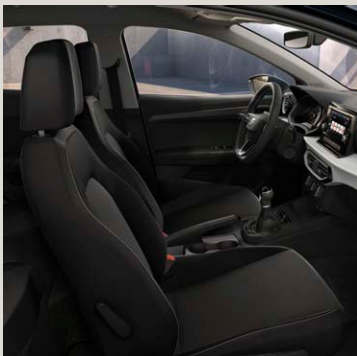

Intérieur

- Sellerie textile grise COMO à pois
- Planche de bord moussée avec insert Gris NASA

☒ ☒ ☒ [BV] - Sièges confort