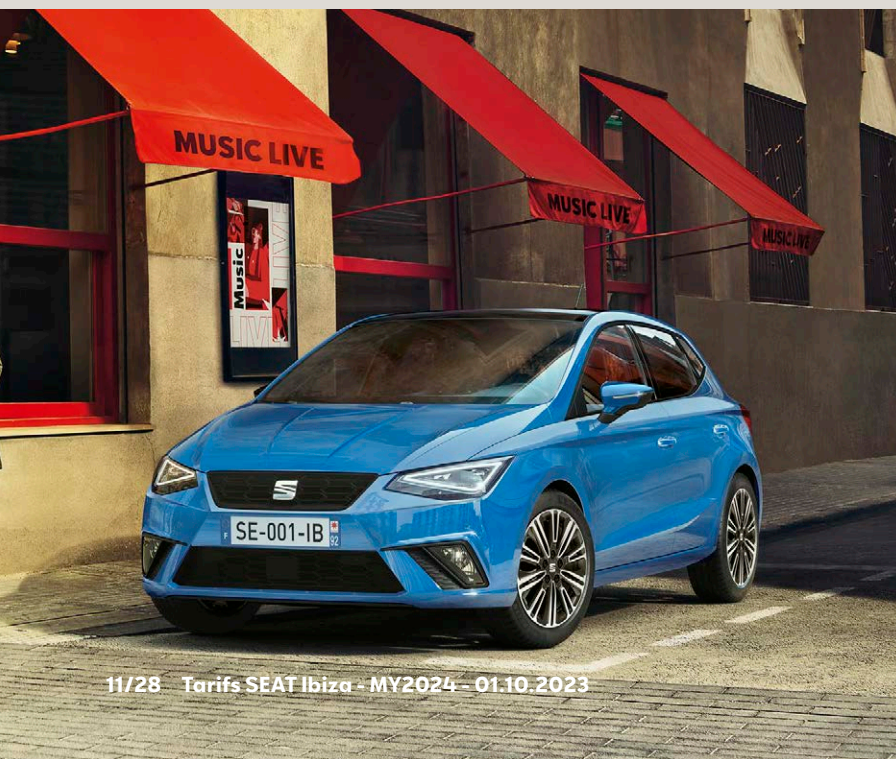

Finition COPA

Offrez-vous un concentré du
savoir-faire SEAT

[Style + 1 370 €]

Design & Extérieur

- Projecteurs Full LED avec signature lumineuse triangulaire
- Feux arrière LED avec signature lumineuse triangulaire et éclairage d'accompagnement
- Éclairage de plaque d'immatriculation à LED
- Projecteurs antibrouillard avant
- Jantes alliage 16" URBAN DESIGN

Technologie & Confort

- Aide au stationnement avant et arrière
- Caméra de recul
- Full Link sans fil (Apple CarPlay® et Android Auto®)
- Climatisation automatique Climatronic bizona
- Feux et essuie-glaces automatiques
- Rétroviseur intérieur jour/nuit automatique
- Rétroviseurs extérieurs chauffants et rabattables électriquement
- 4 vitres électriques à impulsion
- Éclairage d'ambiance intérieur LED

Visuels présentés avec options.