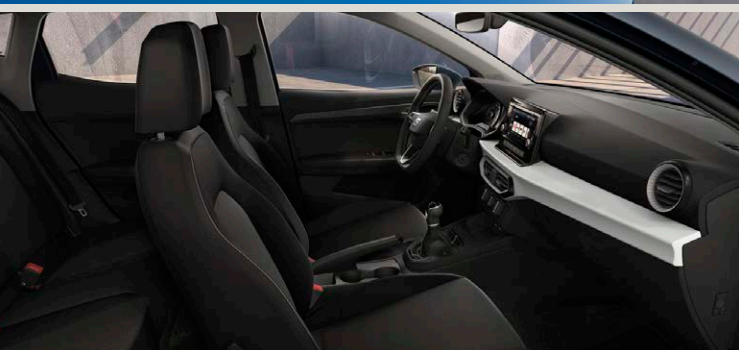

Principaux équipements de série

Design & Extérieur

- Pare-chocs, poignées de portes et rétroviseurs extérieurs peints dans la couleur de la carrosserie
- Signature "Ibiza" manuscrite sur le hayon
- Logos SEAT satinés à l'avant, à l'arrière et sur le volant

Confort & Intérieur

- Rétroviseurs extérieurs réglables électriquement intégrant les répéteurs de clignotants latéraux
- Siège conducteur réglable en hauteur
- Volant sport multifonction à méplat en cuir
- Vitres avant électriques
- Tapis de sol textile à l'avant et à l'arrière
- Banquette rabattable 2/3 - 1/3
- Verrouillage centralisé avec 2 télécommandes
- Couvercle rabattable
- 2 lampes de lecture à l'avant
- Pare-soleil avec miroirs de courtoisie et porte-carte côté conducteur
- 3 appuie-têtes à l'arrière

Info-divertissement

- Radio numérique DAB
- Connectivité 2x USB-C et Bluetooth®
- SEAT CONNECT

Sécurité & Aides à la conduite

- Digital Cockpit 8" avec ordinateur de bord
- Capteur de luminosité
- Airbags frontaux, latéraux et rideaux (passager déconnectable)
- Alerte de non-bouclage des ceintures à l'avant et à l'arrière
- Anti-blocage des roues (ABS) et contrôle de stabilité électronique (ESC)
- Aide au démarrage en côte (HHC)
- Antipatinage électronique (ASR)
- Détection de fatigue
- Front Assist avec détection de piétons et cyclistes
- Régulateur/limiteur de vitesse
- Antidémarrage électronique
- Lane Assist - aide au maintien dans la voie
- Détection de sous-gonflage des pneumatiques
- Ceintures de sécurité à 3 points
- 2 Fixations ISOFIX + Top Tether intégrés aux sièges arrière
- Appel d'urgence eCall
- Kit anticrevaison
- Garantie 2 ans, kilométrage illimité